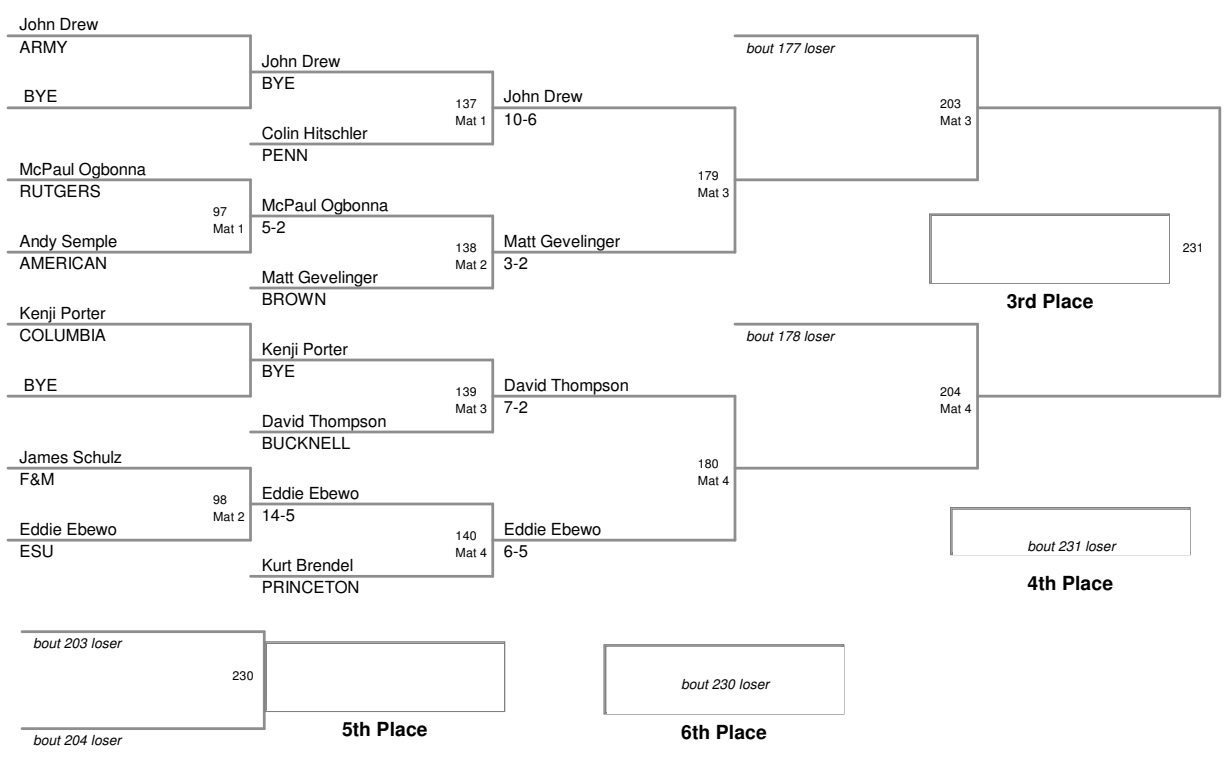

2009 EIWA
2009 EIWA

165 Lbs

2009 EIWA
2009 EIWA

174 Lbs

2009 EIWA
2009 EIWA

184 Lbs

2009 EIWA
2009 EIWA

197 Lbs